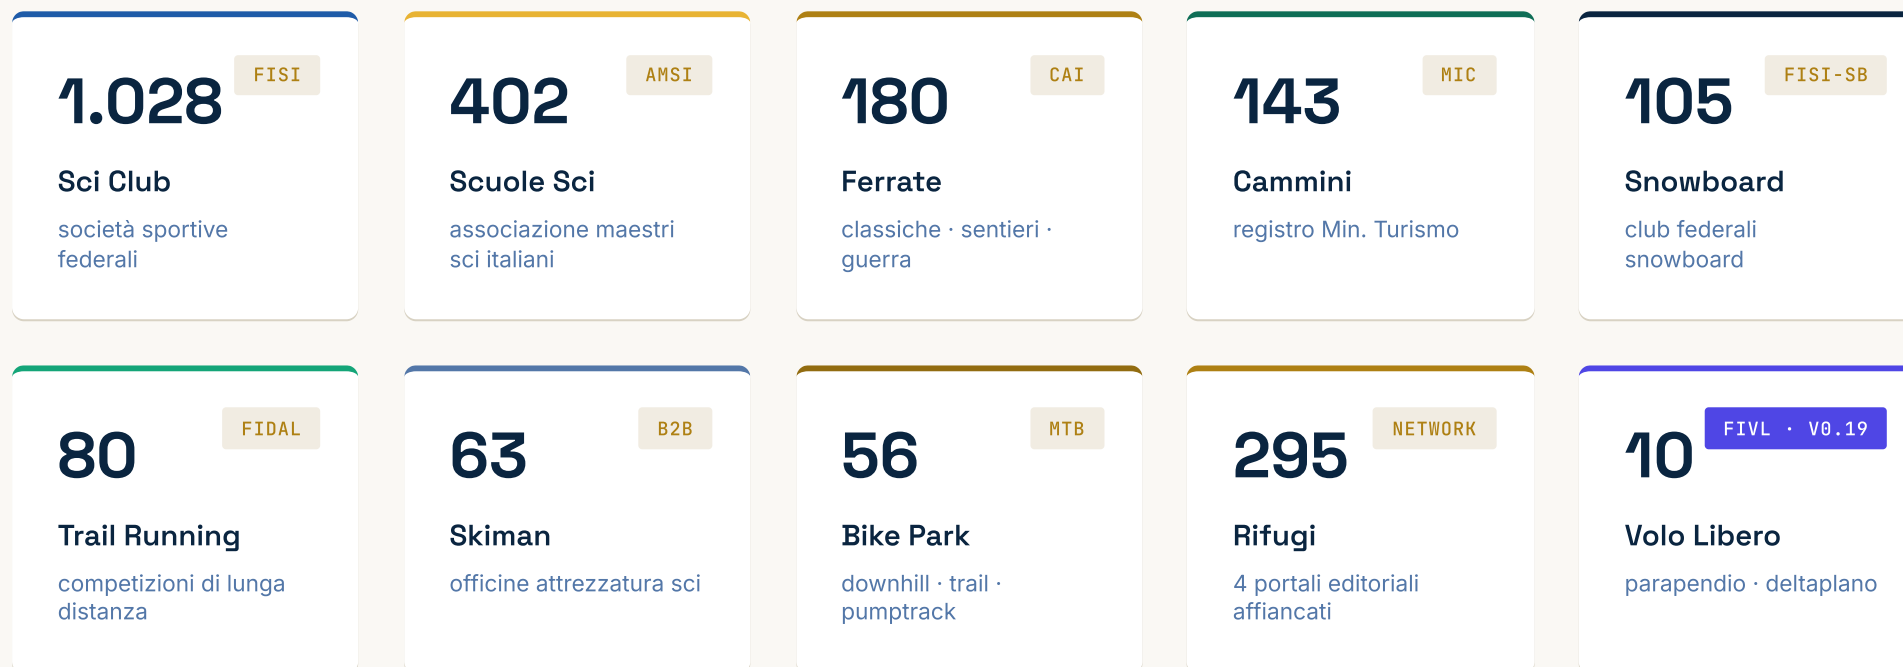

L'ATLANTE

Una mappa editoriale della montagna italiana praticata. Non una directory, non un aggregatore.

10

ARCHIVI TEMATICI

2.245

SCHEDE EDITORIALI

2.681

MARKER IN MAPPA

20

REGIONI · 107 PROV.

Cataloghiamo **federazioni, scuole, percorsi, siti di volo, impianti sportivi e rifugi** della montagna italiana, con *cura editoriale* — non con scraping algoritmico — e con verifica manuale per ogni POI.

10 VERTICALI · 2.245 POI

Dalla neve al volo libero. *Una mappa, dieci pratiche montane.*

TRE PRINCIPI CHE DEFINISCONO L'ATLANTE

Editoriale, non aggregatore.

01 · Fonte

Solo fonti ufficiali.

FISI per gli sci club, AMSI per le scuole, CAI per le ferrate, Ministero del Turismo per i cammini. Dati editoriali curati — non aggregazione algoritmica di siti generici.

Mappa atlante

Leaflet + tile CARTO Voyager. 2.681 marker filtrabili per categoria (10 layer colorati). Payload XOR per protezione dei dati. Click → scheda editoriale. Pin a colore per verticale.

Meteo contestuale